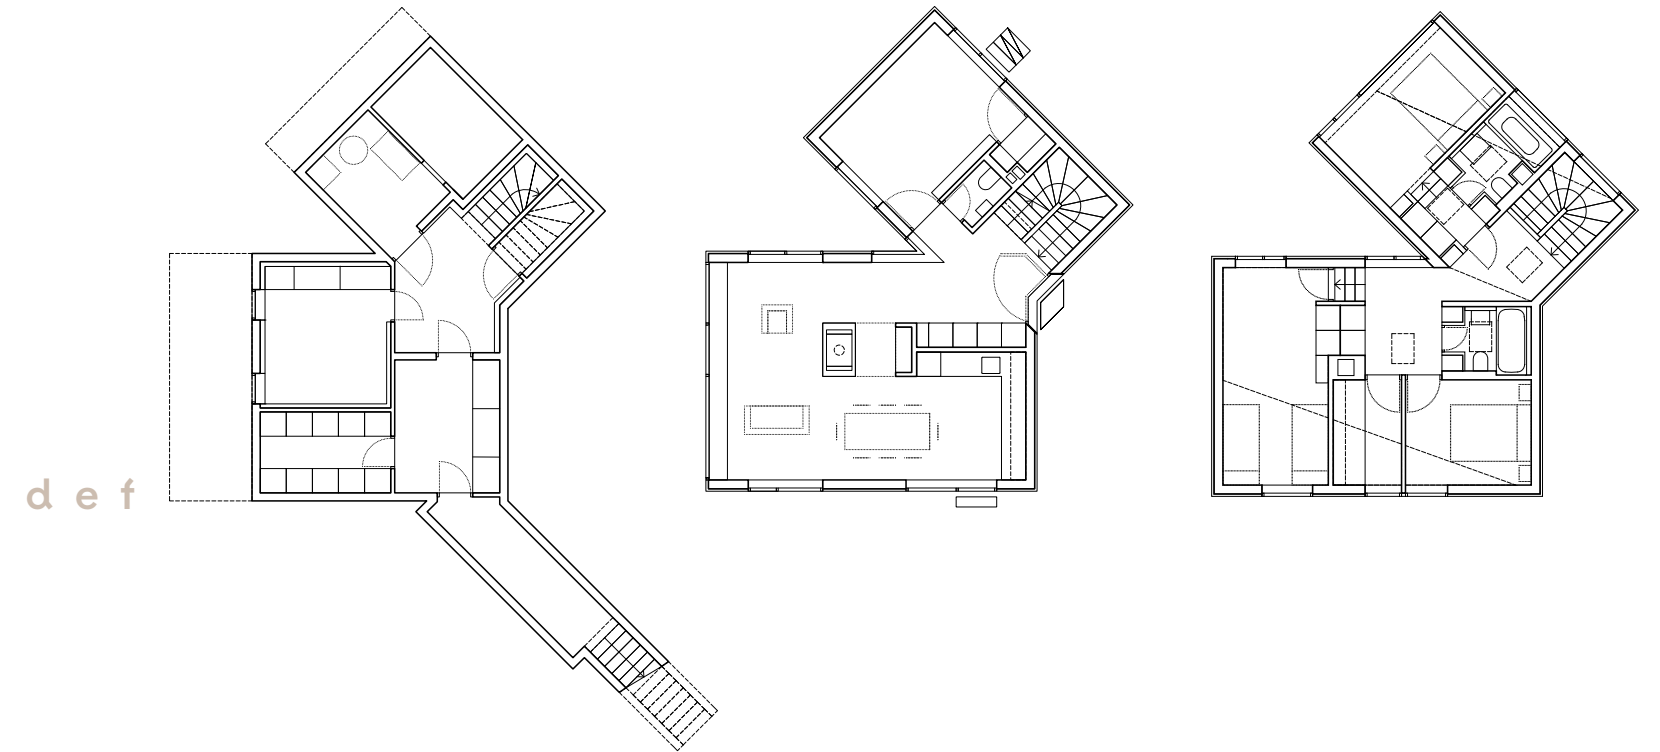

### LACROIX CHESSEX

91

Completion: 2013  
Area: 150 m<sup>2</sup>  
Number of Rooms: 5  
Photos: Joël Tettamanti

The chalet in Les Jeurs uses shapes and proportions of the neighboring traditional buildings. Like the traditional granaries of the Valais, it has a wooden structure that is supported by a stone plinth. Since a single, large space would have disrupted the harmony of the building's proportions, it is divided into two parts, joining on the mountainside and separate at 45 degrees towards the valley. It has two large windows which let the landscape stream into the building. All the interior is made of untreated fir wood, while the façade is clad in tinted larch wood, in the style of traditional mountain huts.

Das Chalet in Les Jeurs arbeitet mit Form und Maßstab der benachbarten, traditionellen Gebäude. Wie ein Walliser Getreidespeicher besteht es aus einem Steinsockel auf dem ein Volumen aus Holz aufgeständert ist. Da ein einzelnes, großes Volumen die Harmonie der Maßstäbe gestört hätte, ist das Gebäude in zwei Teile gegliedert, die auf der Bergseite miteinander verbunden und zum Tal hin durch einen Winkel von 45 Grad getrennt werden. Zwei große Fenster lassen die Landschaft in das Gebäude fließen. Die Innenräume sind komplett mit unbehandeltem Tannenholz ausgestattet, die Fassade ist in Anlehnung an traditionelle Berghütten mit getöntem Lärchenholz verkleidet.

α Interior view of the entrance on the mountain side.  
Innenansicht Eingangsbereich an der Bergseite.

α

b

c

- b Side view of Maison aux Jeurs.  
Seitenansicht Maison aux Jeurs.
- c Interior with panoramic view of the mountains.  
Innenansicht mit Panoramablick auf die Berge.
- d Basement floor plan.  
Grundriss Untergeschoss.
- e First floor plan.  
Grundriss Erdgeschoss.
- f Second floor plan.  
Grundriss Obergeschoss.
- g Exterior view of the chalet in snowy landscape.  
Außenansicht Chalet umgeben von verschneiter Landschaft.