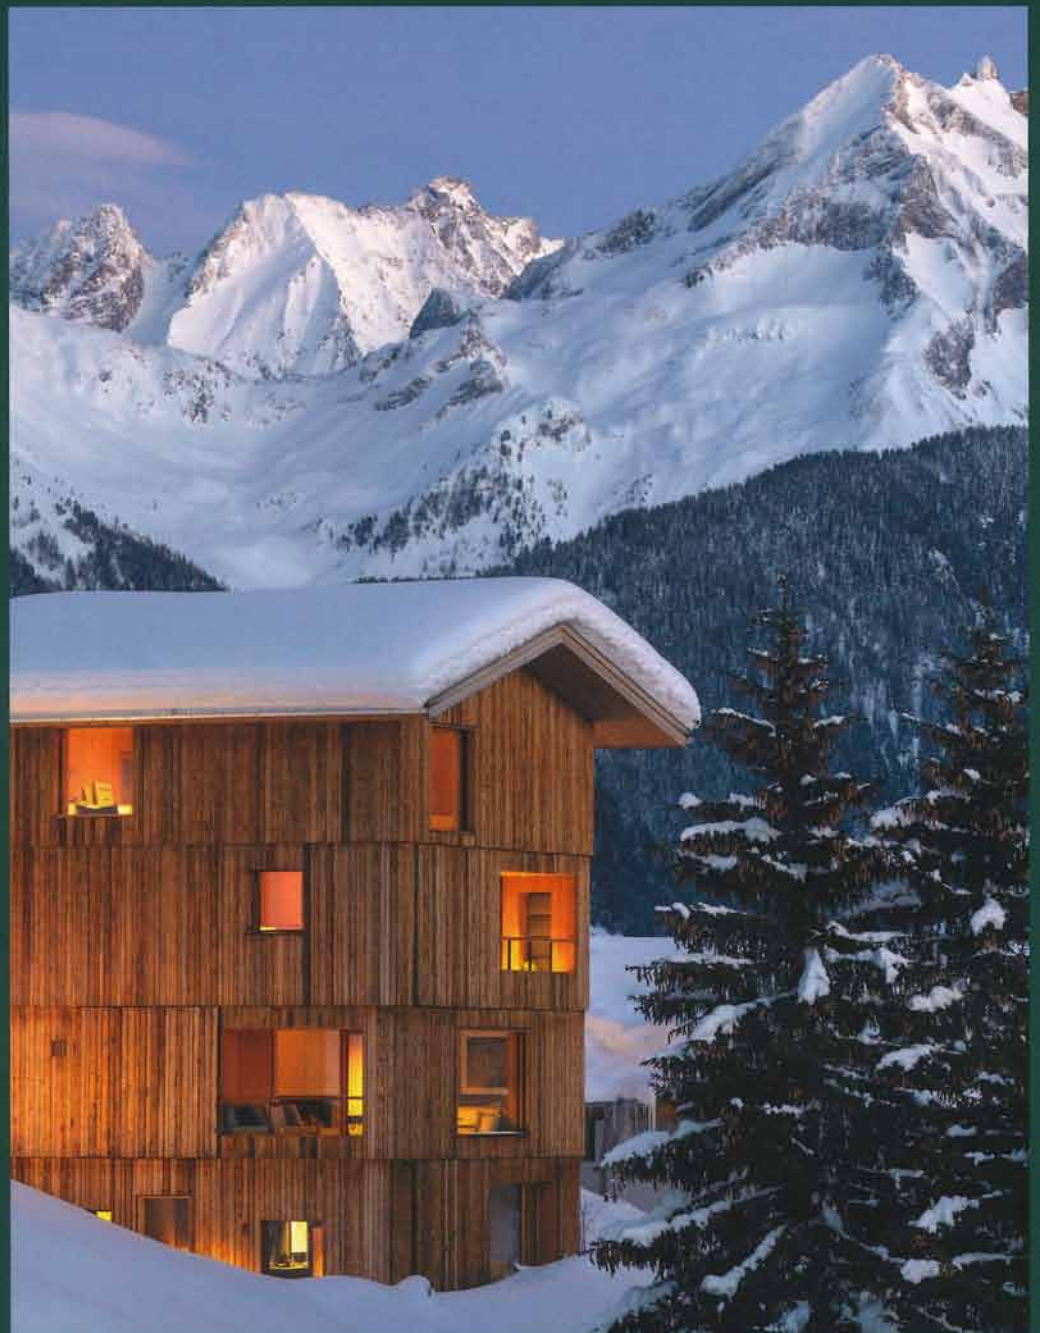

# all about Chalets

Contemporary  
Mountain  
Residences

Sibylle Kramer

BRAUN

# Maison aux Jeurs

### LACROIX CHESSEX

91

Completion: 2013  
Area: 150 m<sup>2</sup>  
Number of Rooms: 5  
Photos: Joël Tettamanti

The chalet in Les Jeurs uses shapes and proportions of the neighboring traditional buildings. Like the traditional granaries of the Valais, it has a wooden structure that is supported by a stone plinth. Since a single, large space would have disrupted the harmony of the building's proportions, it is divided into two parts, joining on the mountainside and separate at 45 degrees towards the valley. It has two large windows which let the landscape stream into the building. All the interior is made of untreated fir wood, while the façade is clad in tinted larch wood, in the style of traditional mountain huts.

Das Chalet in Les Jeurs arbeitet mit Form und Maßstab der benachbarten, traditionellen Gebäude. Wie ein Walliser Getreidespeicher besteht es aus einem Steinsockel auf dem ein Volumen aus Holz aufgeständert ist. Da ein einzelnes, großes Volumen die Harmonie der Maßstäbe gestört hätte, ist das Gebäude in zwei Teile gegliedert, die auf der Bergseite miteinander verbunden und zum Tal hin durch einen Winkel von 45 Grad getrennt werden. Zwei große Fenster lassen die Landschaft in das Gebäude fließen. Die Innenräume sind komplett mit unbehandeltem Tannenholz ausgestattet, die Fassade ist in Anlehnung an traditionelle Berghütten mit getöntem Lärchenholz verkleidet.